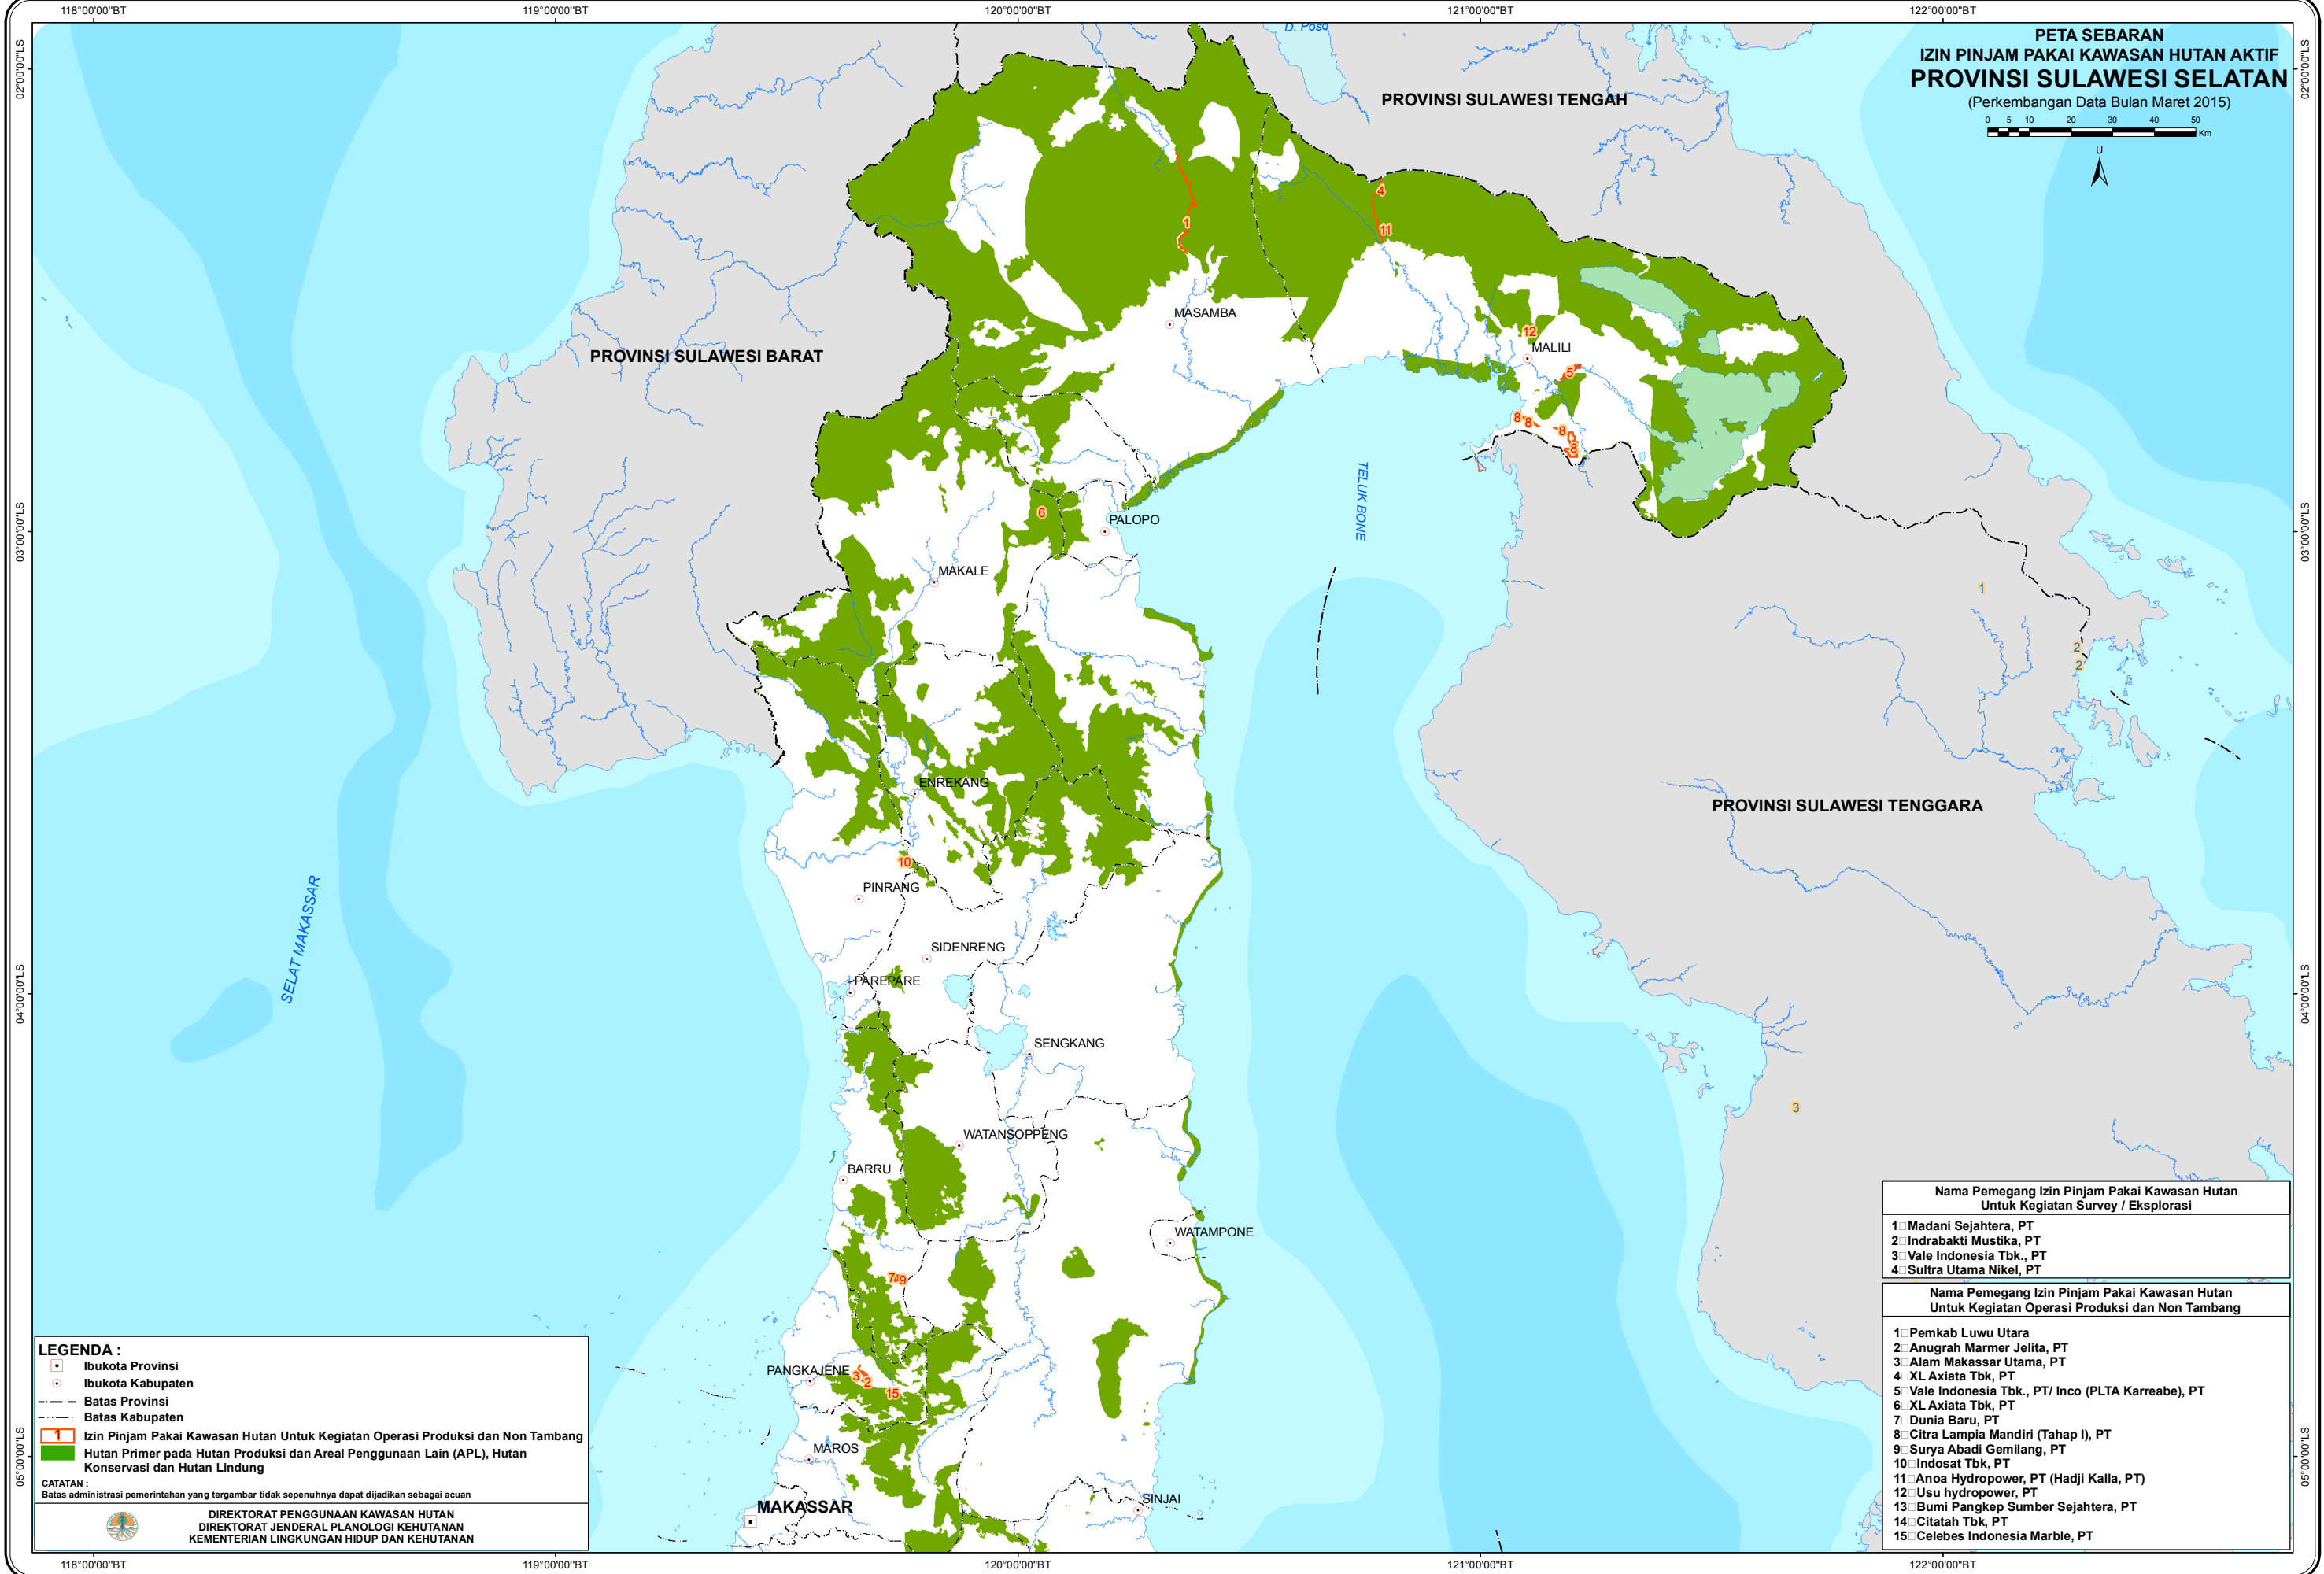

118°00'00"BT 119°00'00"BT 120°00'00"BT 121°00'00"BT 122°00'00"BT

### PETA SEBARAN IZIN PINJAM PAKAI KAWASAN HUTAN AKTIF PROVINSI SULAWESI SELATAN

(Perkembangan Data Bulan Maret 2015)

- LEGENDA :**
- Ibukota Provinsi
  - Ibukota Kabupaten
  - Batas Provinsi
  - Batas Kabupaten
  - Izin Pinjam Pakai Kawasan Hutan Untuk Kegiatan Operasi Produksi dan Non Tambang
  - Hutan Primer pada Hutan Produksi dan Areal Penggunaan Lain (APL), Hutan Konservasi dan Hutan Lindung

**CATATAN :**  
Batas administrasi pemerintahan yang tergambar tidak sepenuhnya dapat dijadikan sebagai acuan

DIREKTORAT PENGGUNAAN KAWASAN HUTAN  
DIREKTORAT JENDERAL PLANOLOGI KEHUTANAN  
KEMENTERIAN LINGKUNGAN HIDUP DAN KEHUTANAN