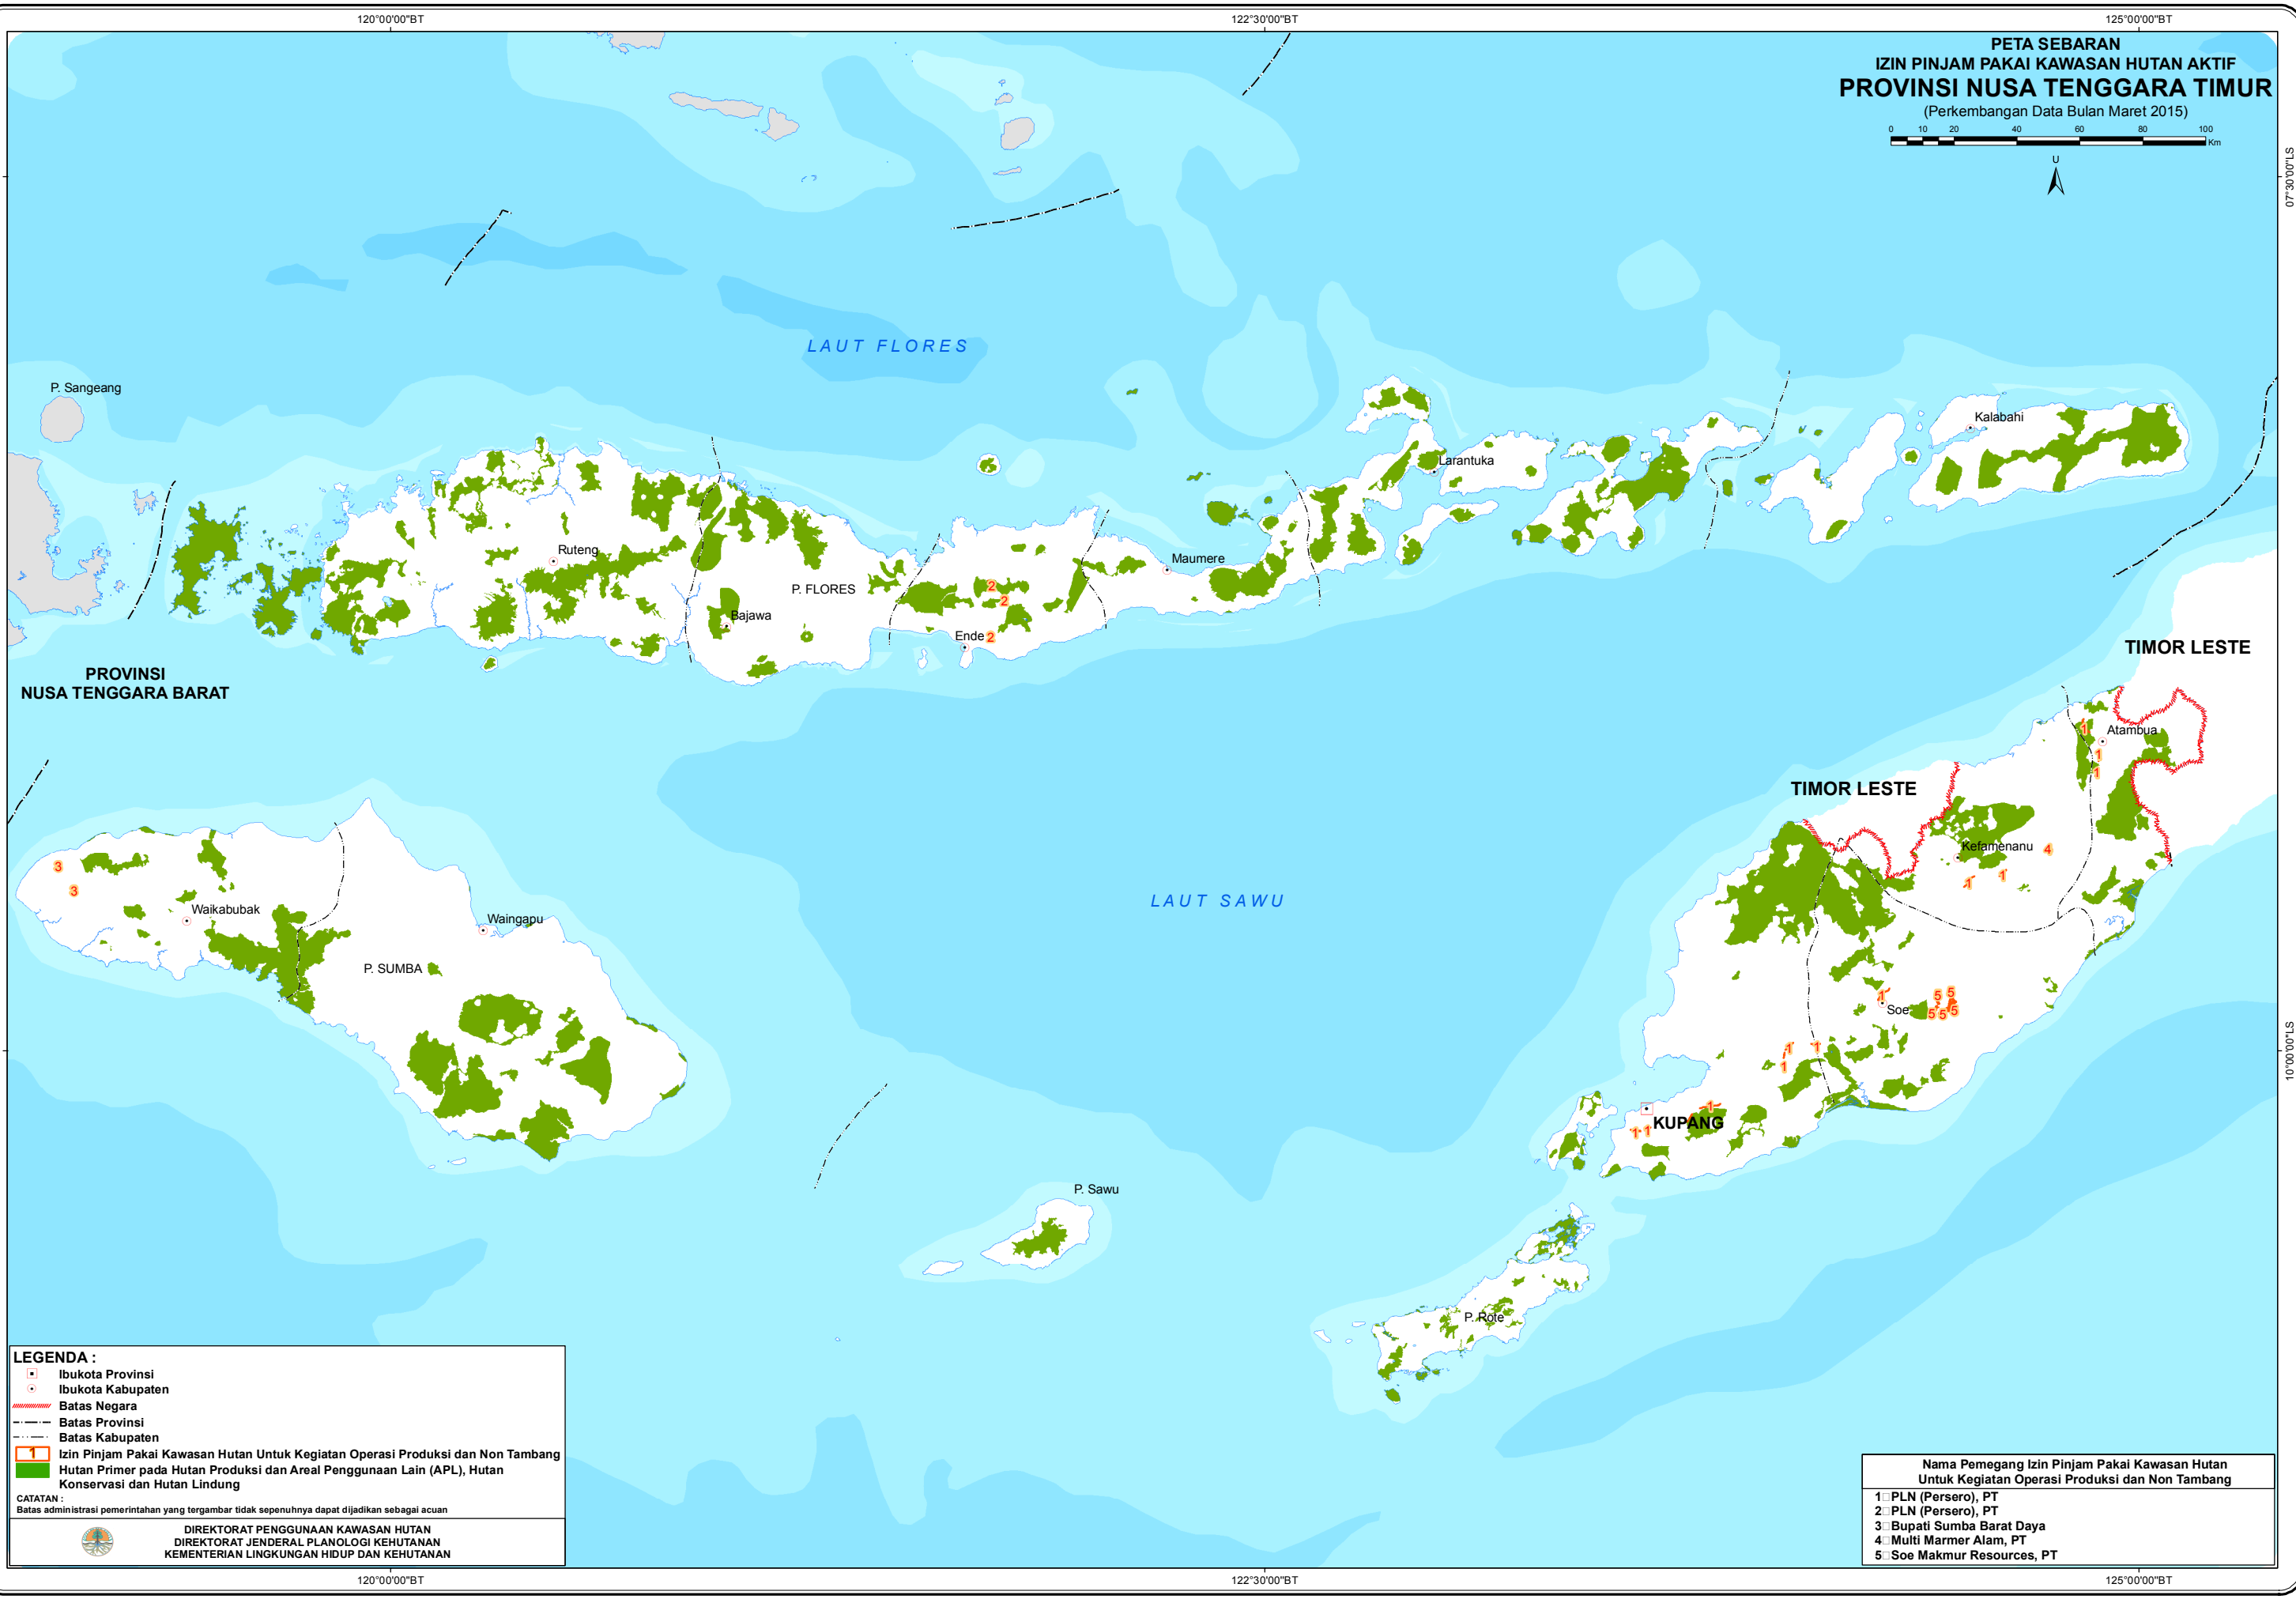

**PETA SEBARAN
IZIN PINJAM PAKAI KAWASAN HUTAN AKTIF
PROVINSI NUSA TENGGARA TIMUR**
(Perkembangan Data Bulan Maret 2015)

LEGENDA :

- Ibukota Provinsi
- Ibukota Kabupaten
- Batas Negara
- Batas Provinsi
- Batas Kabupaten
- Izin Pinjam Pakai Kawasan Hutan Untuk Kegiatan Operasi Produksi dan Non Tambang
- Hutan Primer pada Hutan Produksi dan Areal Penggunaan Lain (APL), Hutan Konservasi dan Hutan Lindung

CATATAN :
Batas administrasi pemerintahan yang tergambar tidak sepenuhnya dapat dijadikan sebagai acuan

**DIREKTORAT PENGGUNAAN KAWASAN HUTAN
DIREKTORAT JENDERAL PLANOLOGI KEHUTANAN
KEMENTERIAN LINGKUNGAN HIDUP DAN KEHUTANAN**

Nama Pemegang Izin Pinjam Pakai Kawasan Hutan Untuk Kegiatan Operasi Produksi dan Non Tambang	
1	PLN (Persero), PT
2	PLN (Persero), PT
3	Bupati Sumba Barat Daya
4	Multi Marmer Alam, PT
5	Soe Makmur Resources, PT