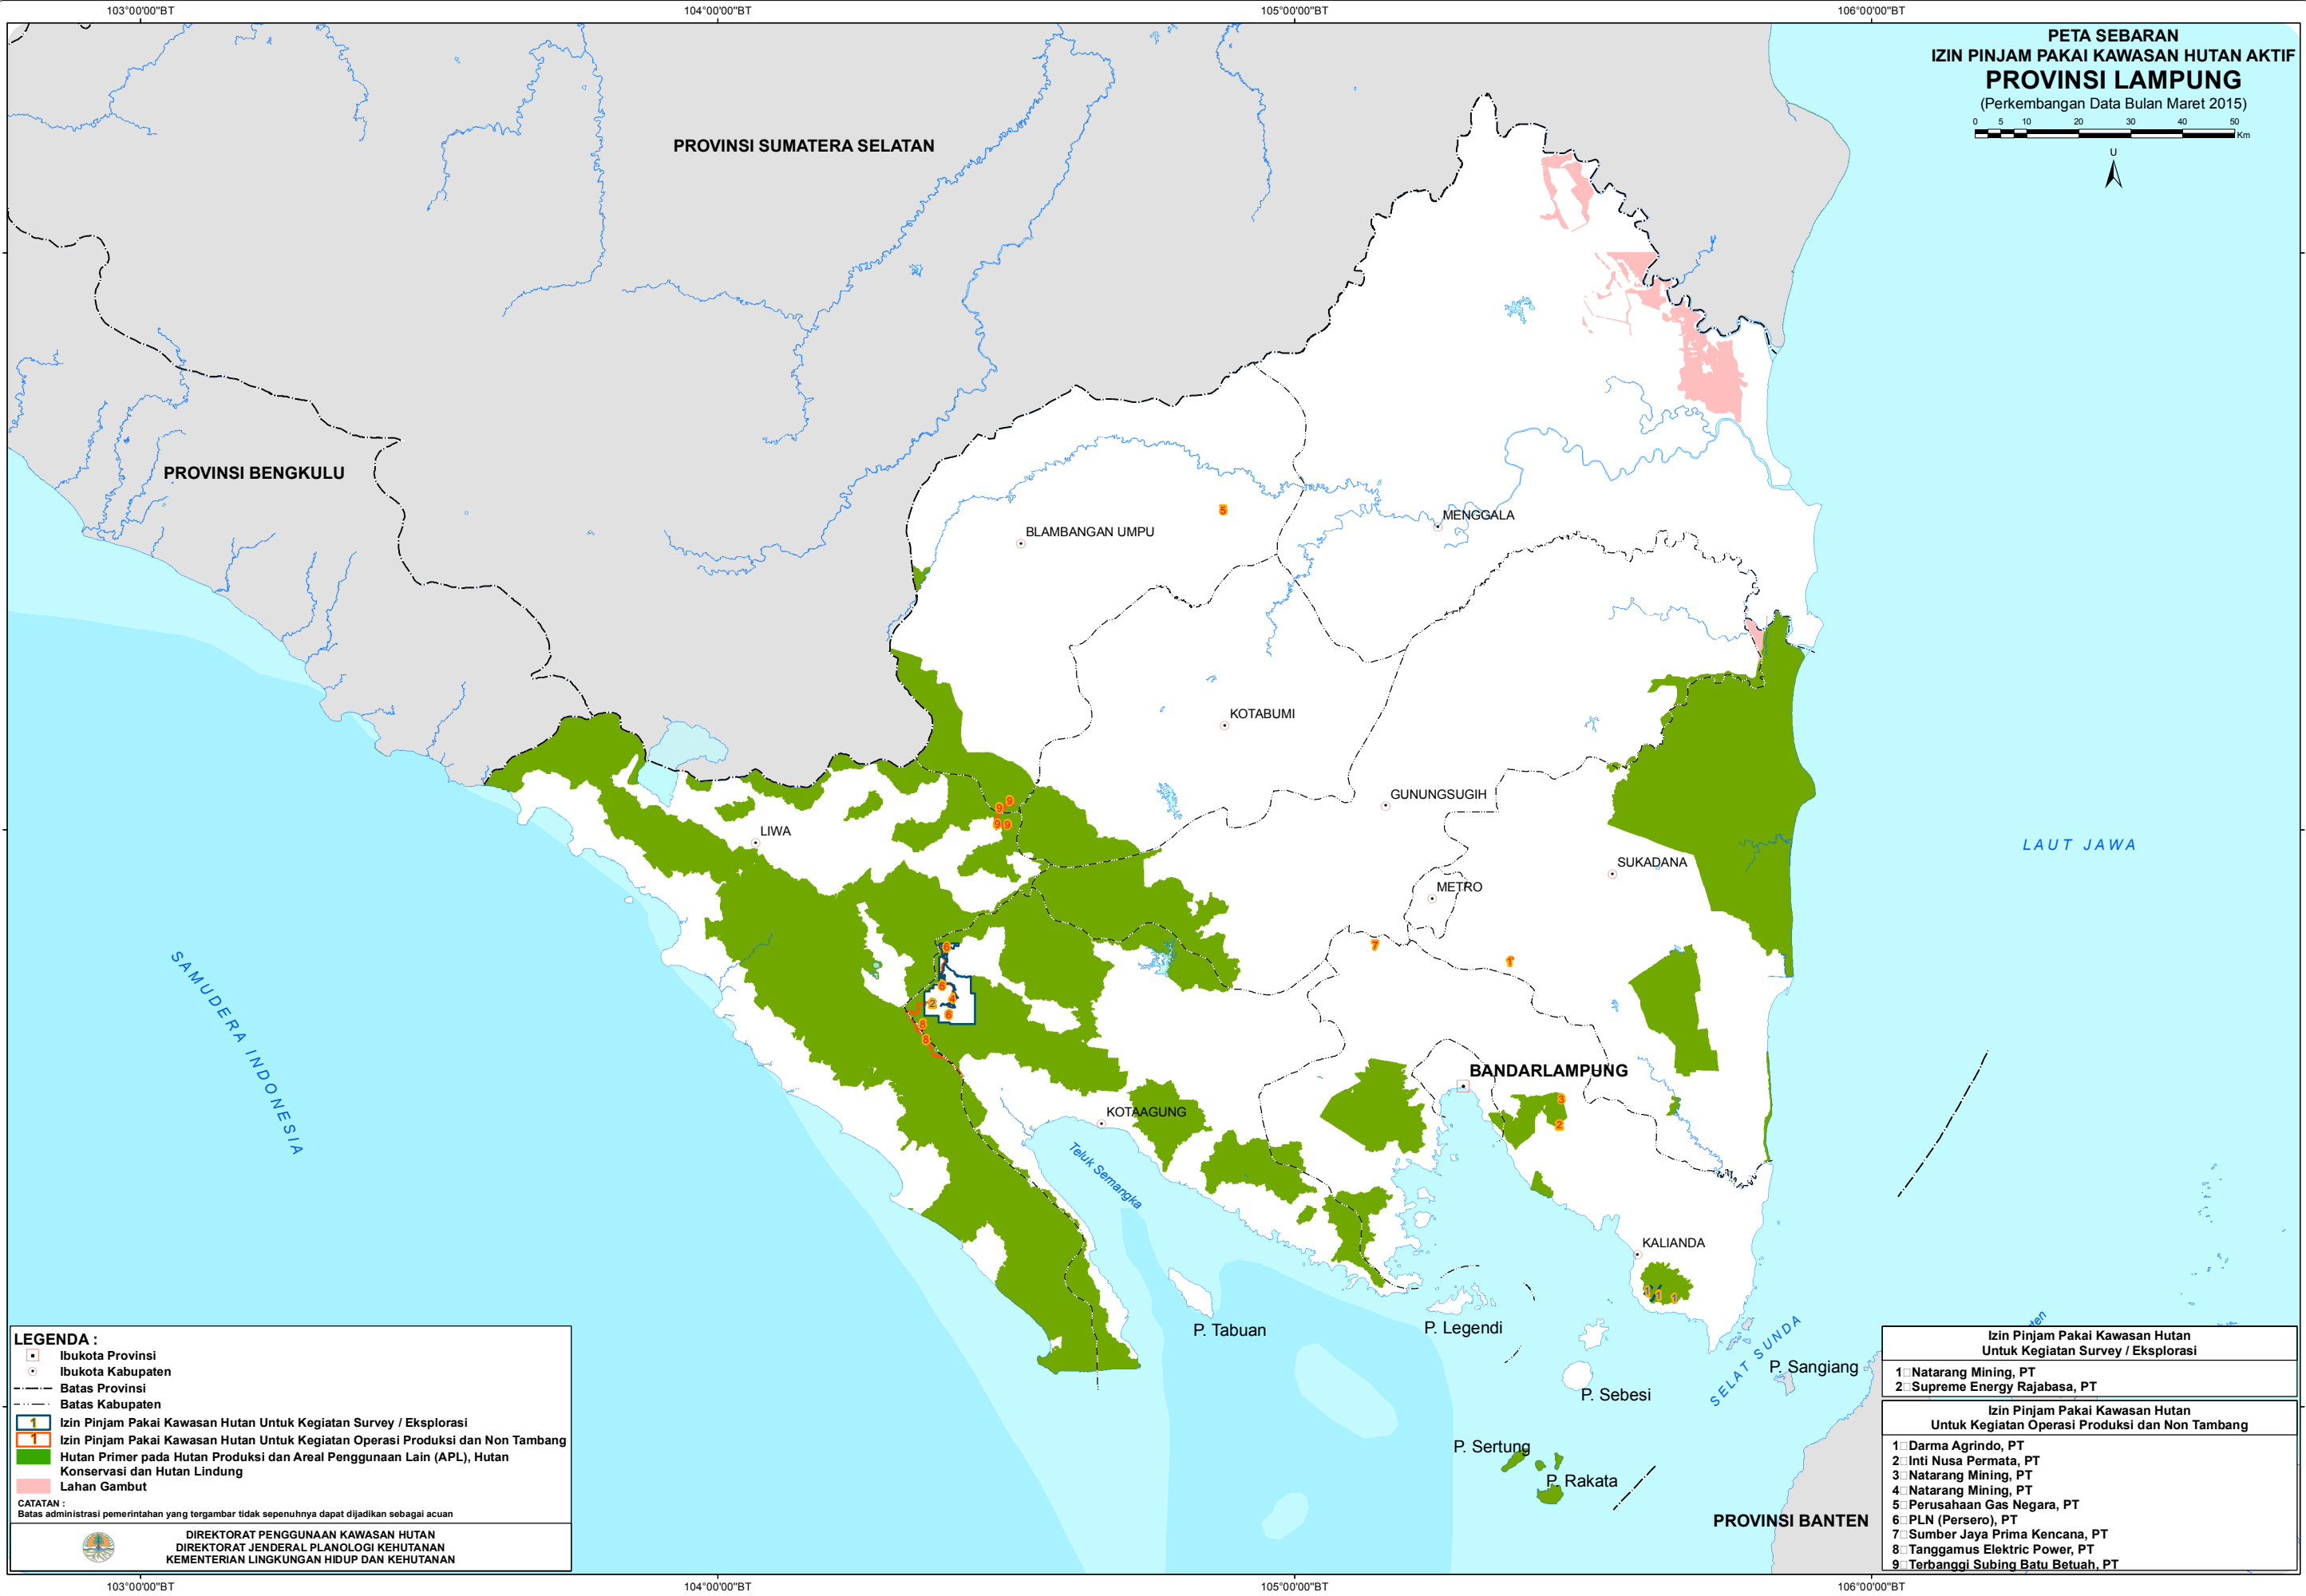

**PETA SEBARAN
IZIN PINJAM PAKAI KAWASAN HUTAN AKTIF
PROVINSI LAMPUNG**

(Perkembangan Data Bulan Maret 2015)

LEGENDA :

- Ibukota Provinsi
- Ibukota Kabupaten
- Batas Provinsi
- Batas Kabupaten
- Izin Pinjam Pakai Kawasan Hutan Untuk Kegiatan Survey / Eksplorasi
- Izin Pinjam Pakai Kawasan Hutan Untuk Kegiatan Operasi Produksi dan Non Tambang
- Hutan Primer pada Hutan Produksi dan Areal Penggunaan Lain (APL), Hutan Konservasi dan Hutan Lindung
- Lahan Gambut

CATATAN :
Batas administrasi pemerintahan yang tergambar tidak sepenuhnya dapat dijadikan sebagai acuan

DIREKTORAT PENGGUNAAN KAWASAN HUTAN
DIREKTORAT JENDERAL PLANOLOGI KEHUTANAN
KEMENTERIAN LINGKUNGAN HIDUP DAN KEHUTANAN

103°00'00"BT

104°00'00"BT

105°00'00"BT

106°00'00"BT

04°00'00"LS

05°00'00"LS

06°00'00"LS

04°00'00"LS

05°00'00"LS

06°00'00"LS