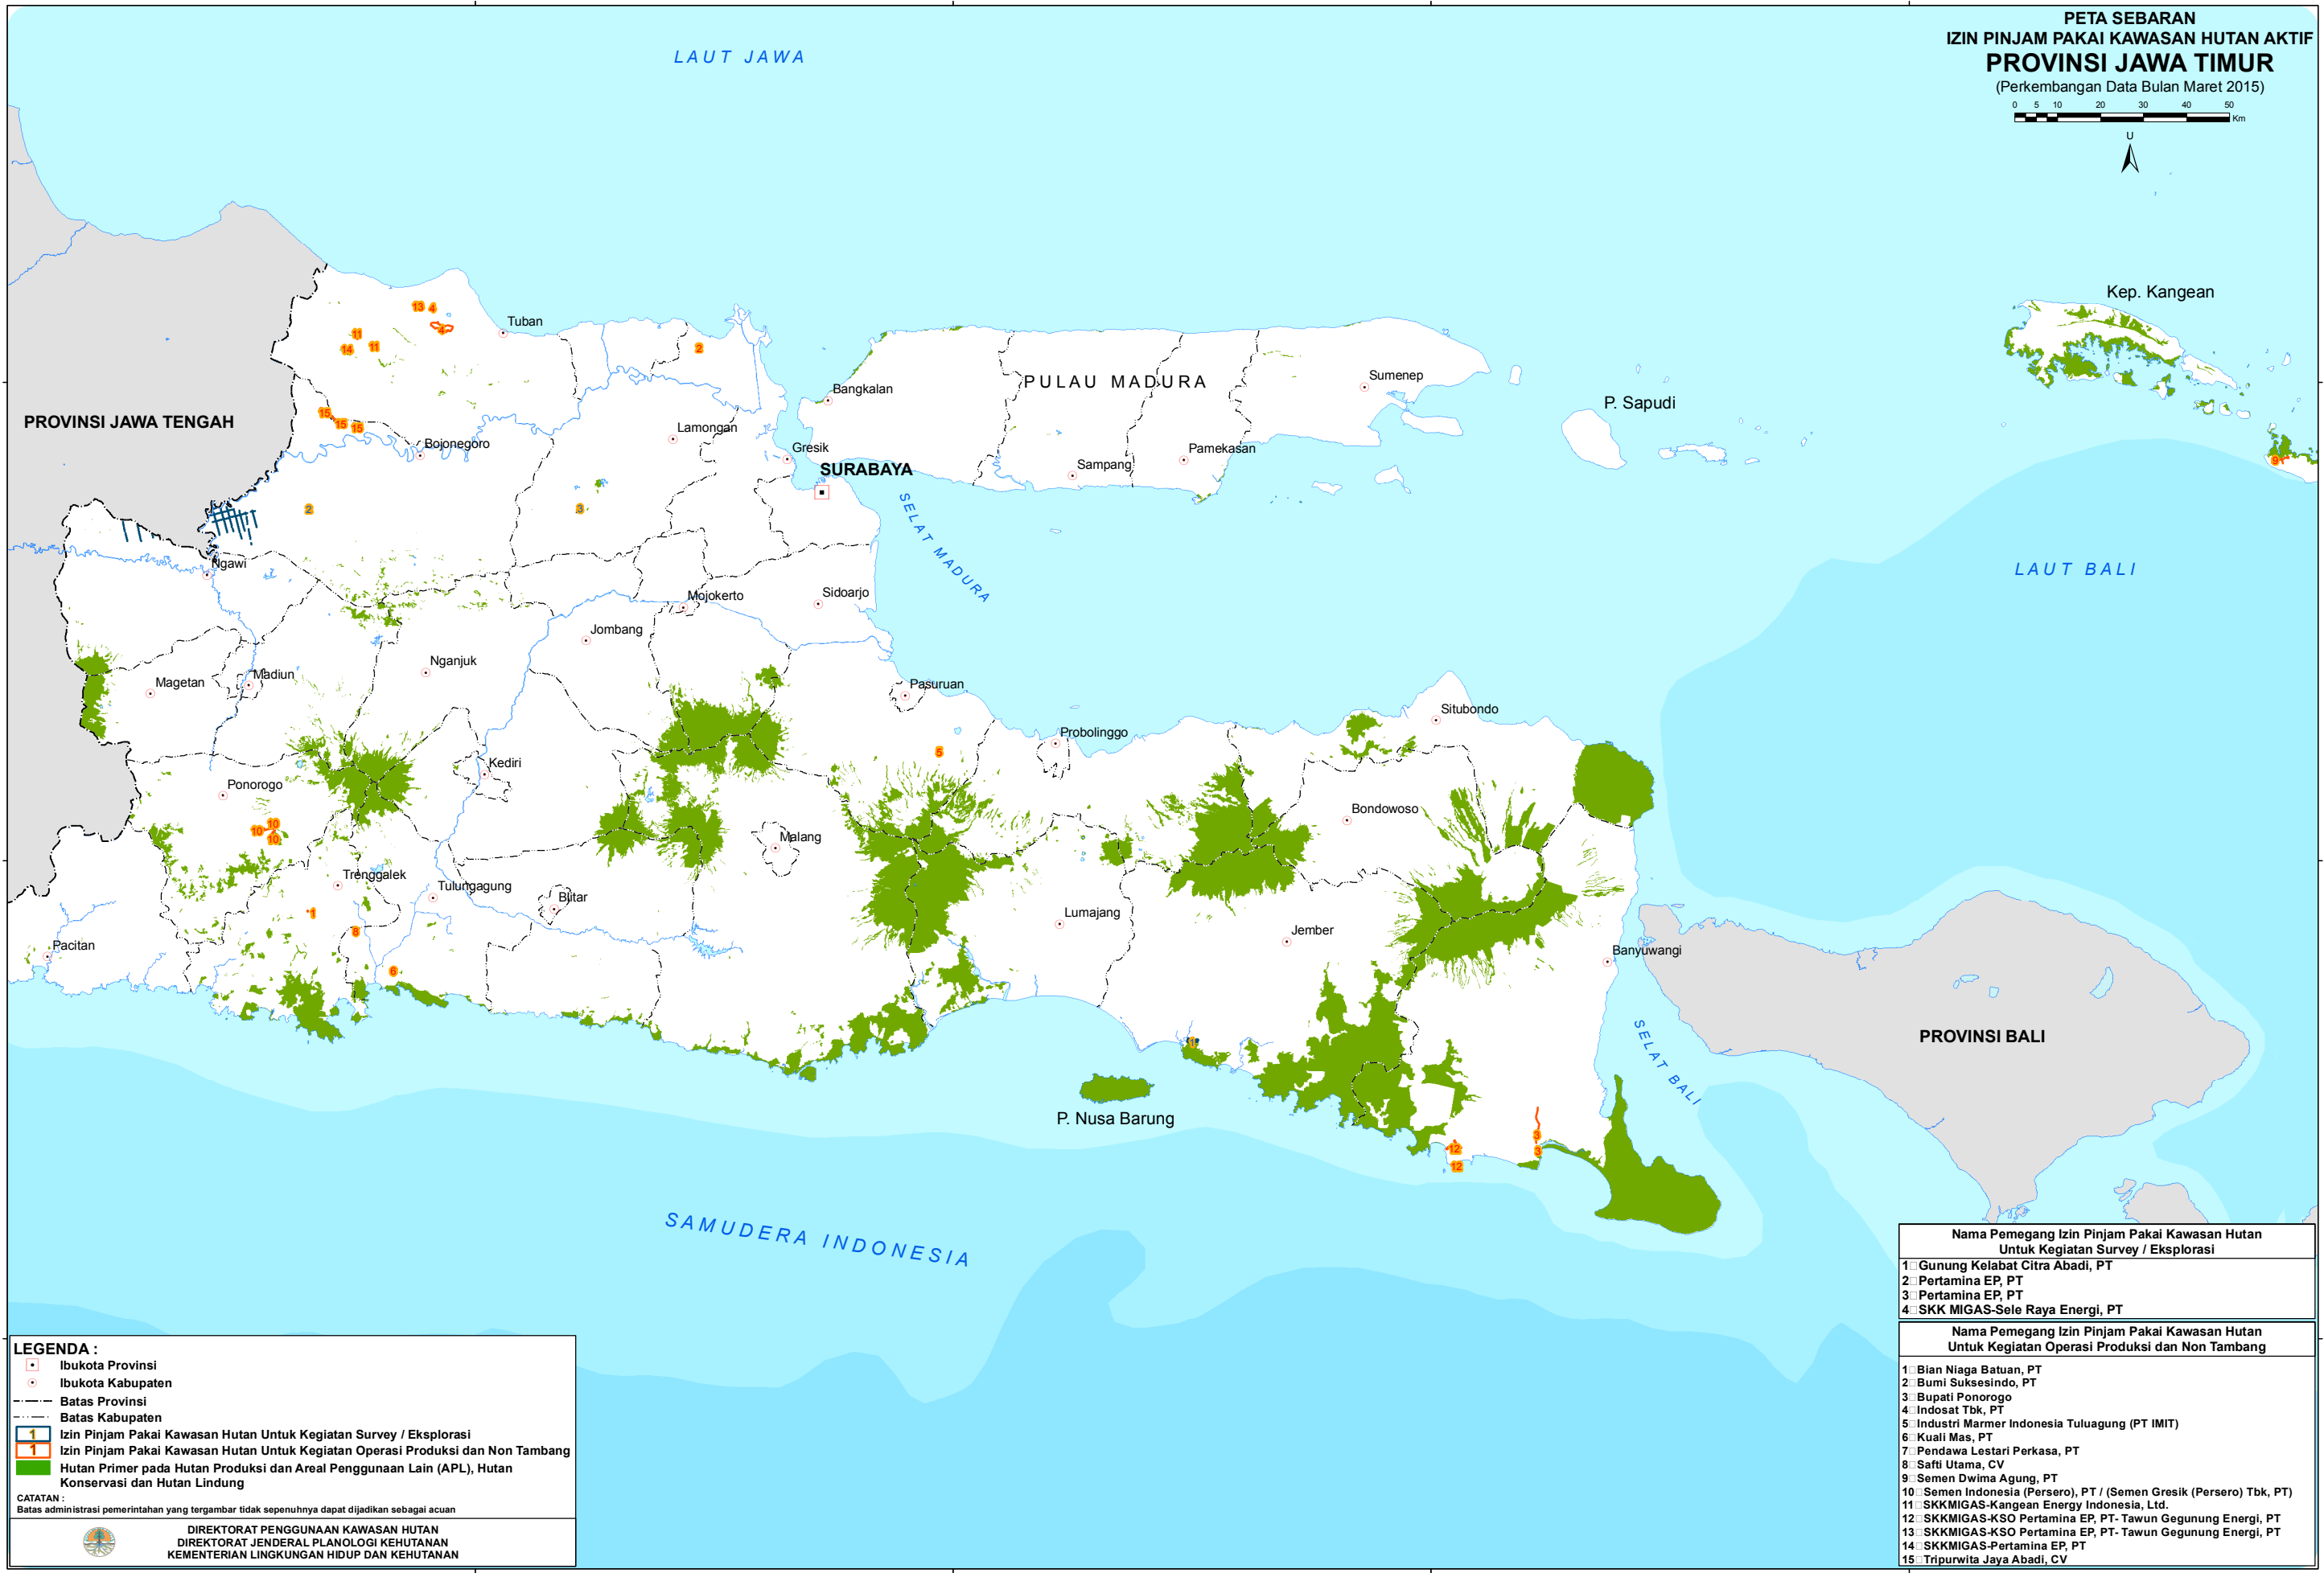

112°00'00"BT 113°00'00"BT 114°00'00"BT 115°00'00"BT

PETA SEBARAN IZIN PINJAM PAKAI KAWASAN HUTAN AKTIF PROVINSI JAWA TIMUR

(Perkembangan Data Bulan Maret 2015)

LEGENDA :

- Ibukota Provinsi
- Ibukota Kabupaten
- Batas Provinsi
- Batas Kabupaten
- Izin Pinjam Pakai Kawasan Hutan Untuk Kegiatan Survey / Eksplorasi
- Izin Pinjam Pakai Kawasan Hutan Untuk Kegiatan Operasi Produksi dan Non Tambang
- Hutan Primer pada Hutan Produksi dan Areal Penggunaan Lain (APL), Hutan Konservasi dan Hutan Lindung

CATATAN :
Batas administrasi pemerintahan yang tergambar tidak sepenuhnya dapat dijadikan sebagai acuan

**DIREKTORAT PENGGUNAAN KAWASAN HUTAN
DIREKTORAT JENDERAL PLANOLOGI KEHUTANAN
KEMENTERIAN LINGKUNGAN HIDUP DAN KEHUTANAN**

Nama Pemegang Izin Pinjam Pakai Kawasan Hutan Untuk Kegiatan Survey / Eksplorasi	
1	Gunung Kelabat Citra Abadi, PT
2	Pertamina EP, PT
3	Pertamina EP, PT
4	SKK MIGAS-Sele Raya Energi, PT
Nama Pemegang Izin Pinjam Pakai Kawasan Hutan Untuk Kegiatan Operasi Produksi dan Non Tambang	
1	Bian Niaga Batuan, PT
2	Bumi Suksesindo, PT
3	Bupati Ponorogo
4	Indosat Tbk, PT
5	Industri Marmer Indonesia Tuluagung (PT IMIT)
6	Kuali Mas, PT
7	Pendawa Lestari Perkasa, PT
8	Safti Utama, CV
9	Semen Dwima Agung, PT
10	Semen Indonesia (Persero), PT / (Semen Gresik (Persero) Tbk, PT)
11	SKKMIGAS-Kangean Energy Indonesia, Ltd.
12	SKKMIGAS-KSO Pertamina EP, PT- Tawun Gegunung Energi, PT
13	SKKMIGAS-KSO Pertamina EP, PT- Tawun Gegunung Energi, PT
14	SKKMIGAS-Pertamina EP, PT
15	Tripurwita Jaya Abadi, CV

112°00'00"BT 113°00'00"BT 114°00'00"BT 115°00'00"BT