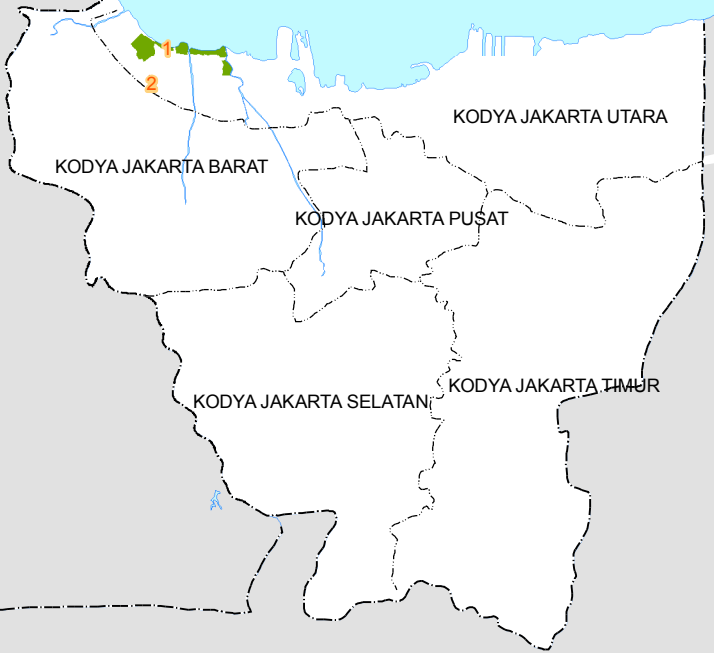

106°15'00"BT 106°30'00"BT 106°45'00"BT 107°00'00"BT 107°15'00"BT

Kep. Seribu

**PETA SEBARAN
IZIN PINJAM PAKAI KAWASAN HUTAN AKTIF
PROVINSI DKI JAKARTA**

(Perkembangan Data Bulan Maret 2015)

LAUT JAWA

06°45'00"LS

06°45'00"LS

06°00'00"LS

06°00'00"LS

06°15'00"LS

06°15'00"LS

PROVINSI BANTEN

PROVINSI JAWA BARAT

LEGENDA :

- Batas Provinsi
- - - Batas Kabupaten
- 1 Izin Pinjam Pakai Kawasan Hutan Untuk Kegiatan Operasi Produksi dan Non Tambang
- 2 Hutan Primer pada Hutan Produksi dan Areal Penggunaan Lain (APL), Hutan Konservasi dan Hutan Lindung