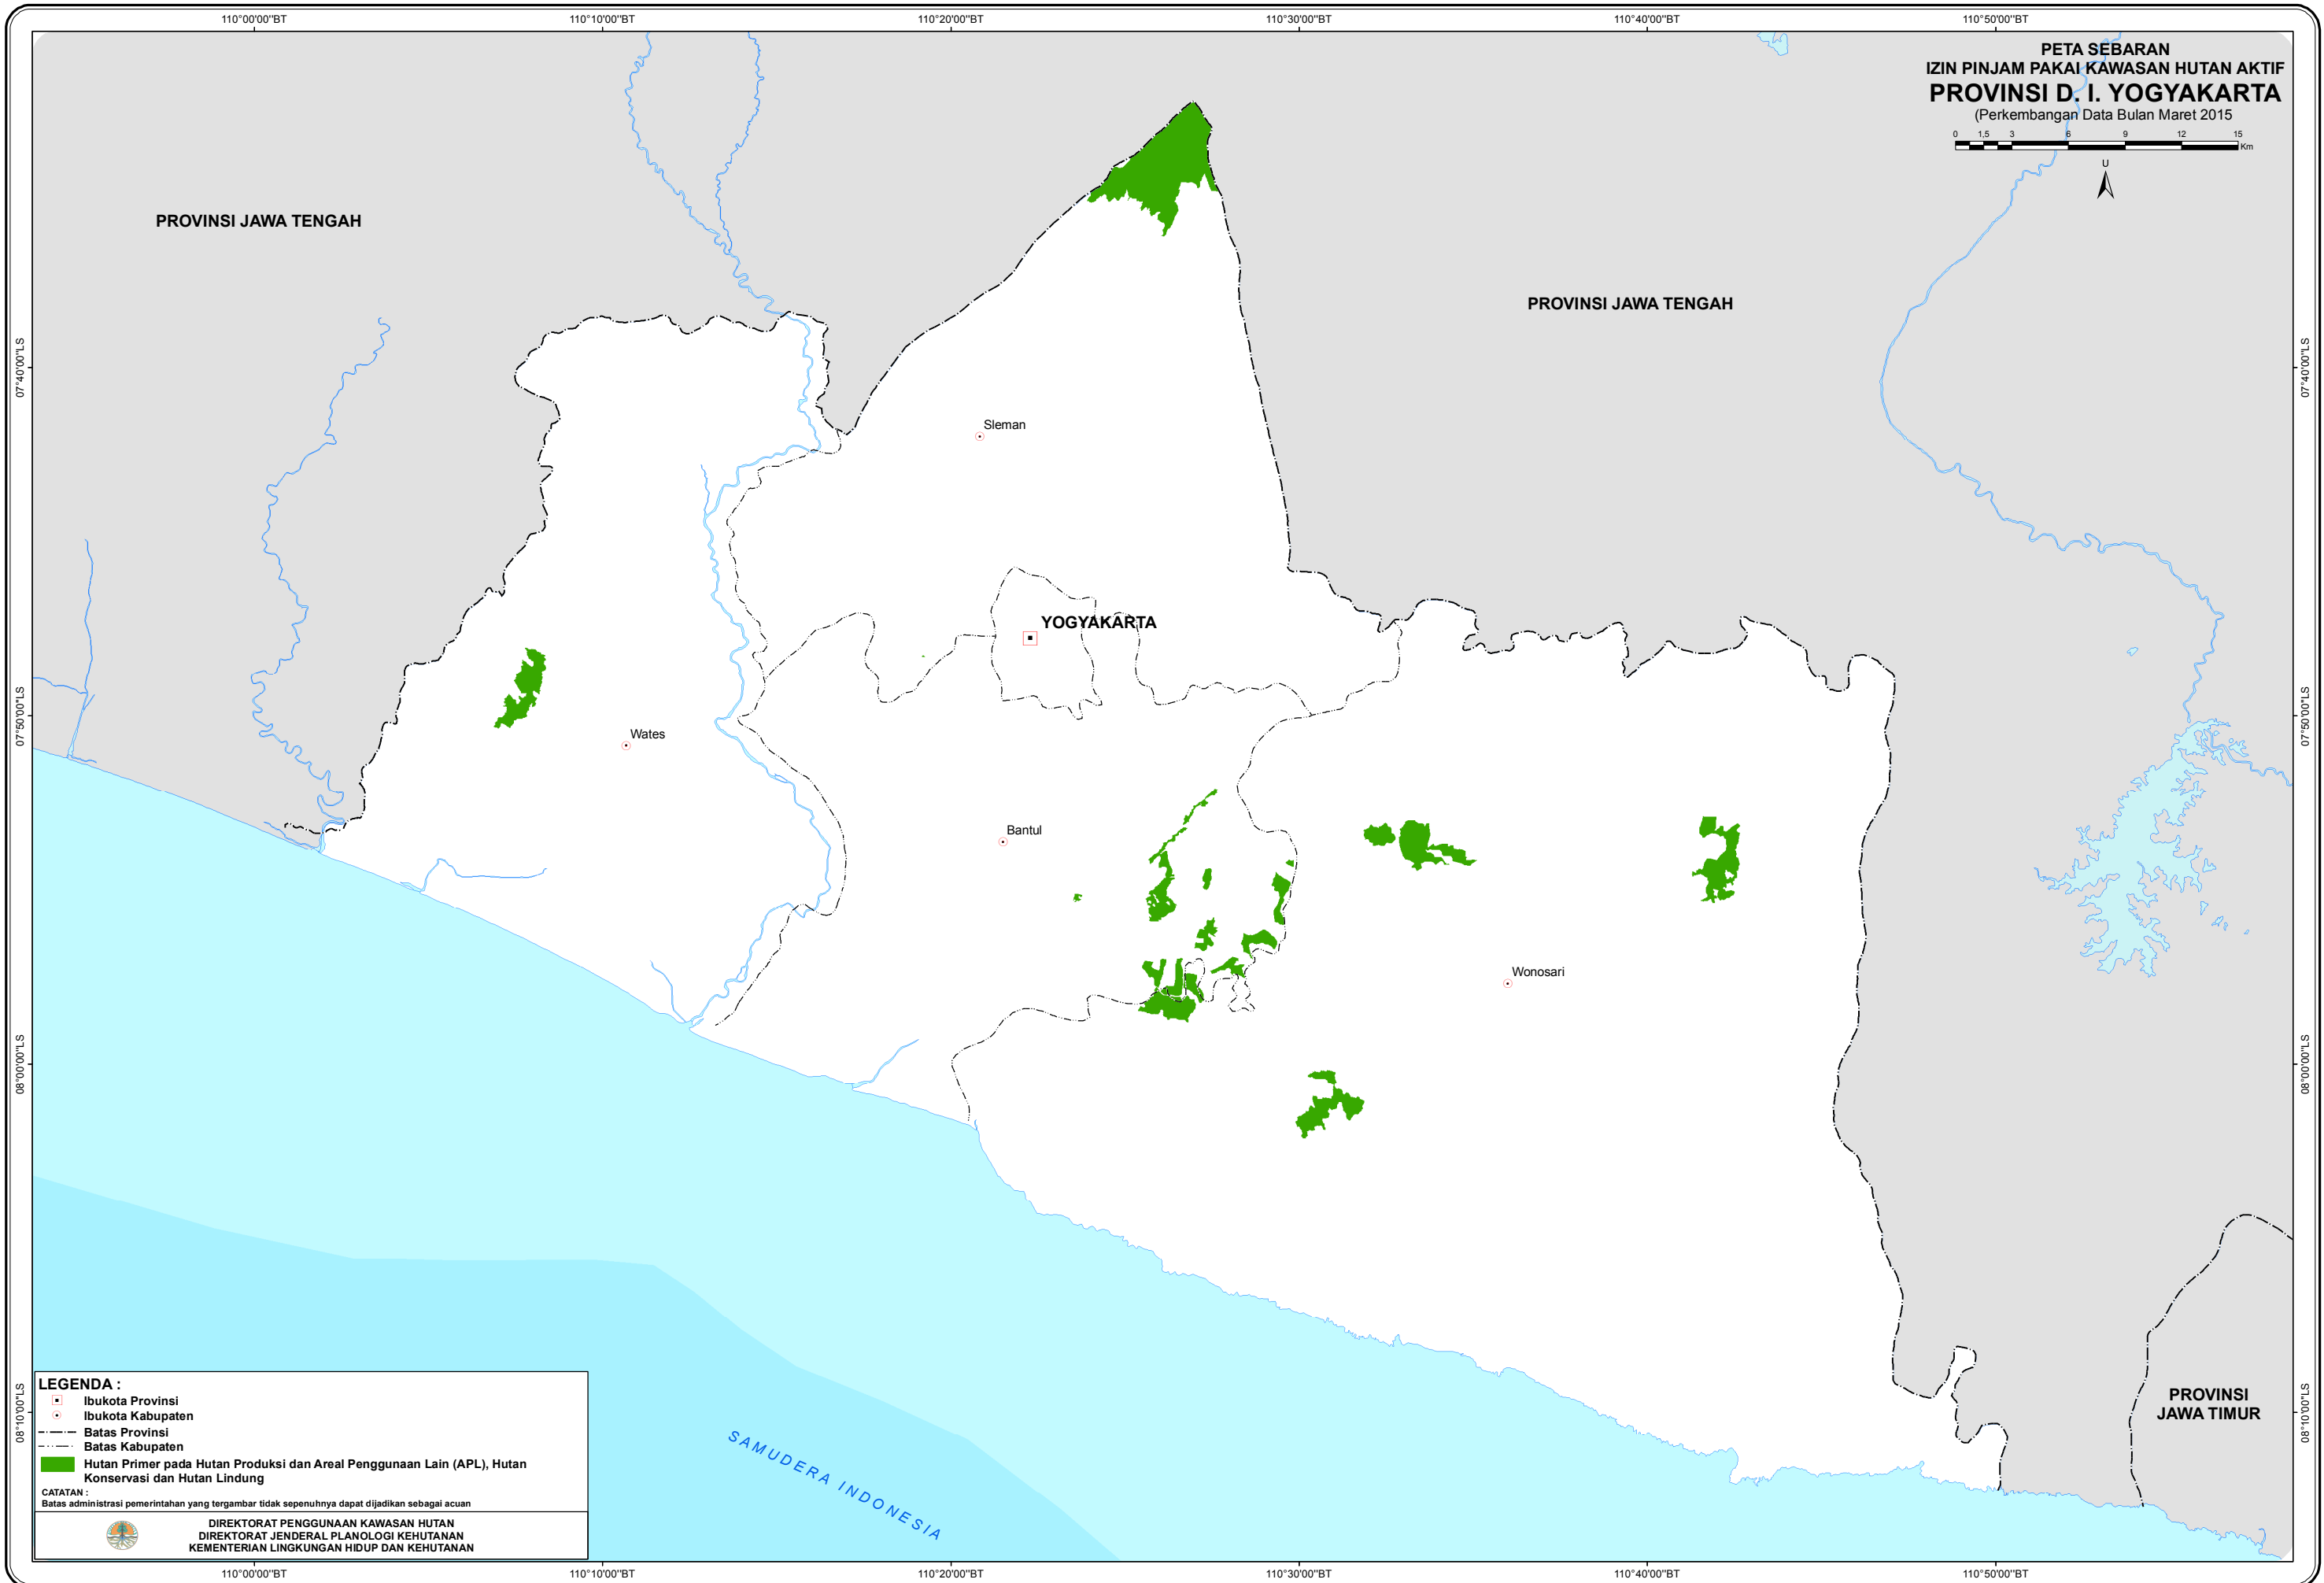

**PETA SEBARAN
IZIN PINJAM PAKAI KAWASAN HUTAN AKTIF
PROVINSI D. I. YOGYAKARTA**
(Perkembangan Data Bulan Maret 2015)

LEGENDA :

-  Ibukota Provinsi
-  Ibukota Kabupaten
-  Batas Provinsi
-  Batas Kabupaten
-  Hutan Primer pada Hutan Produksi dan Areal Penggunaan Lain (APL), Hutan Konservasi dan Hutan Lindung

CATATAN :
Batas administrasi pemerintahan yang tergambar tidak sepenuhnya dapat dijadikan sebagai acuan

 DIREKTORAT PENGGUNAAN KAWASAN HUTAN
DIREKTORAT JENDERAL PLANOLOGI KEHUTANAN
KEMENTERIAN LINGKUNGAN HIDUP DAN KEHUTANAN