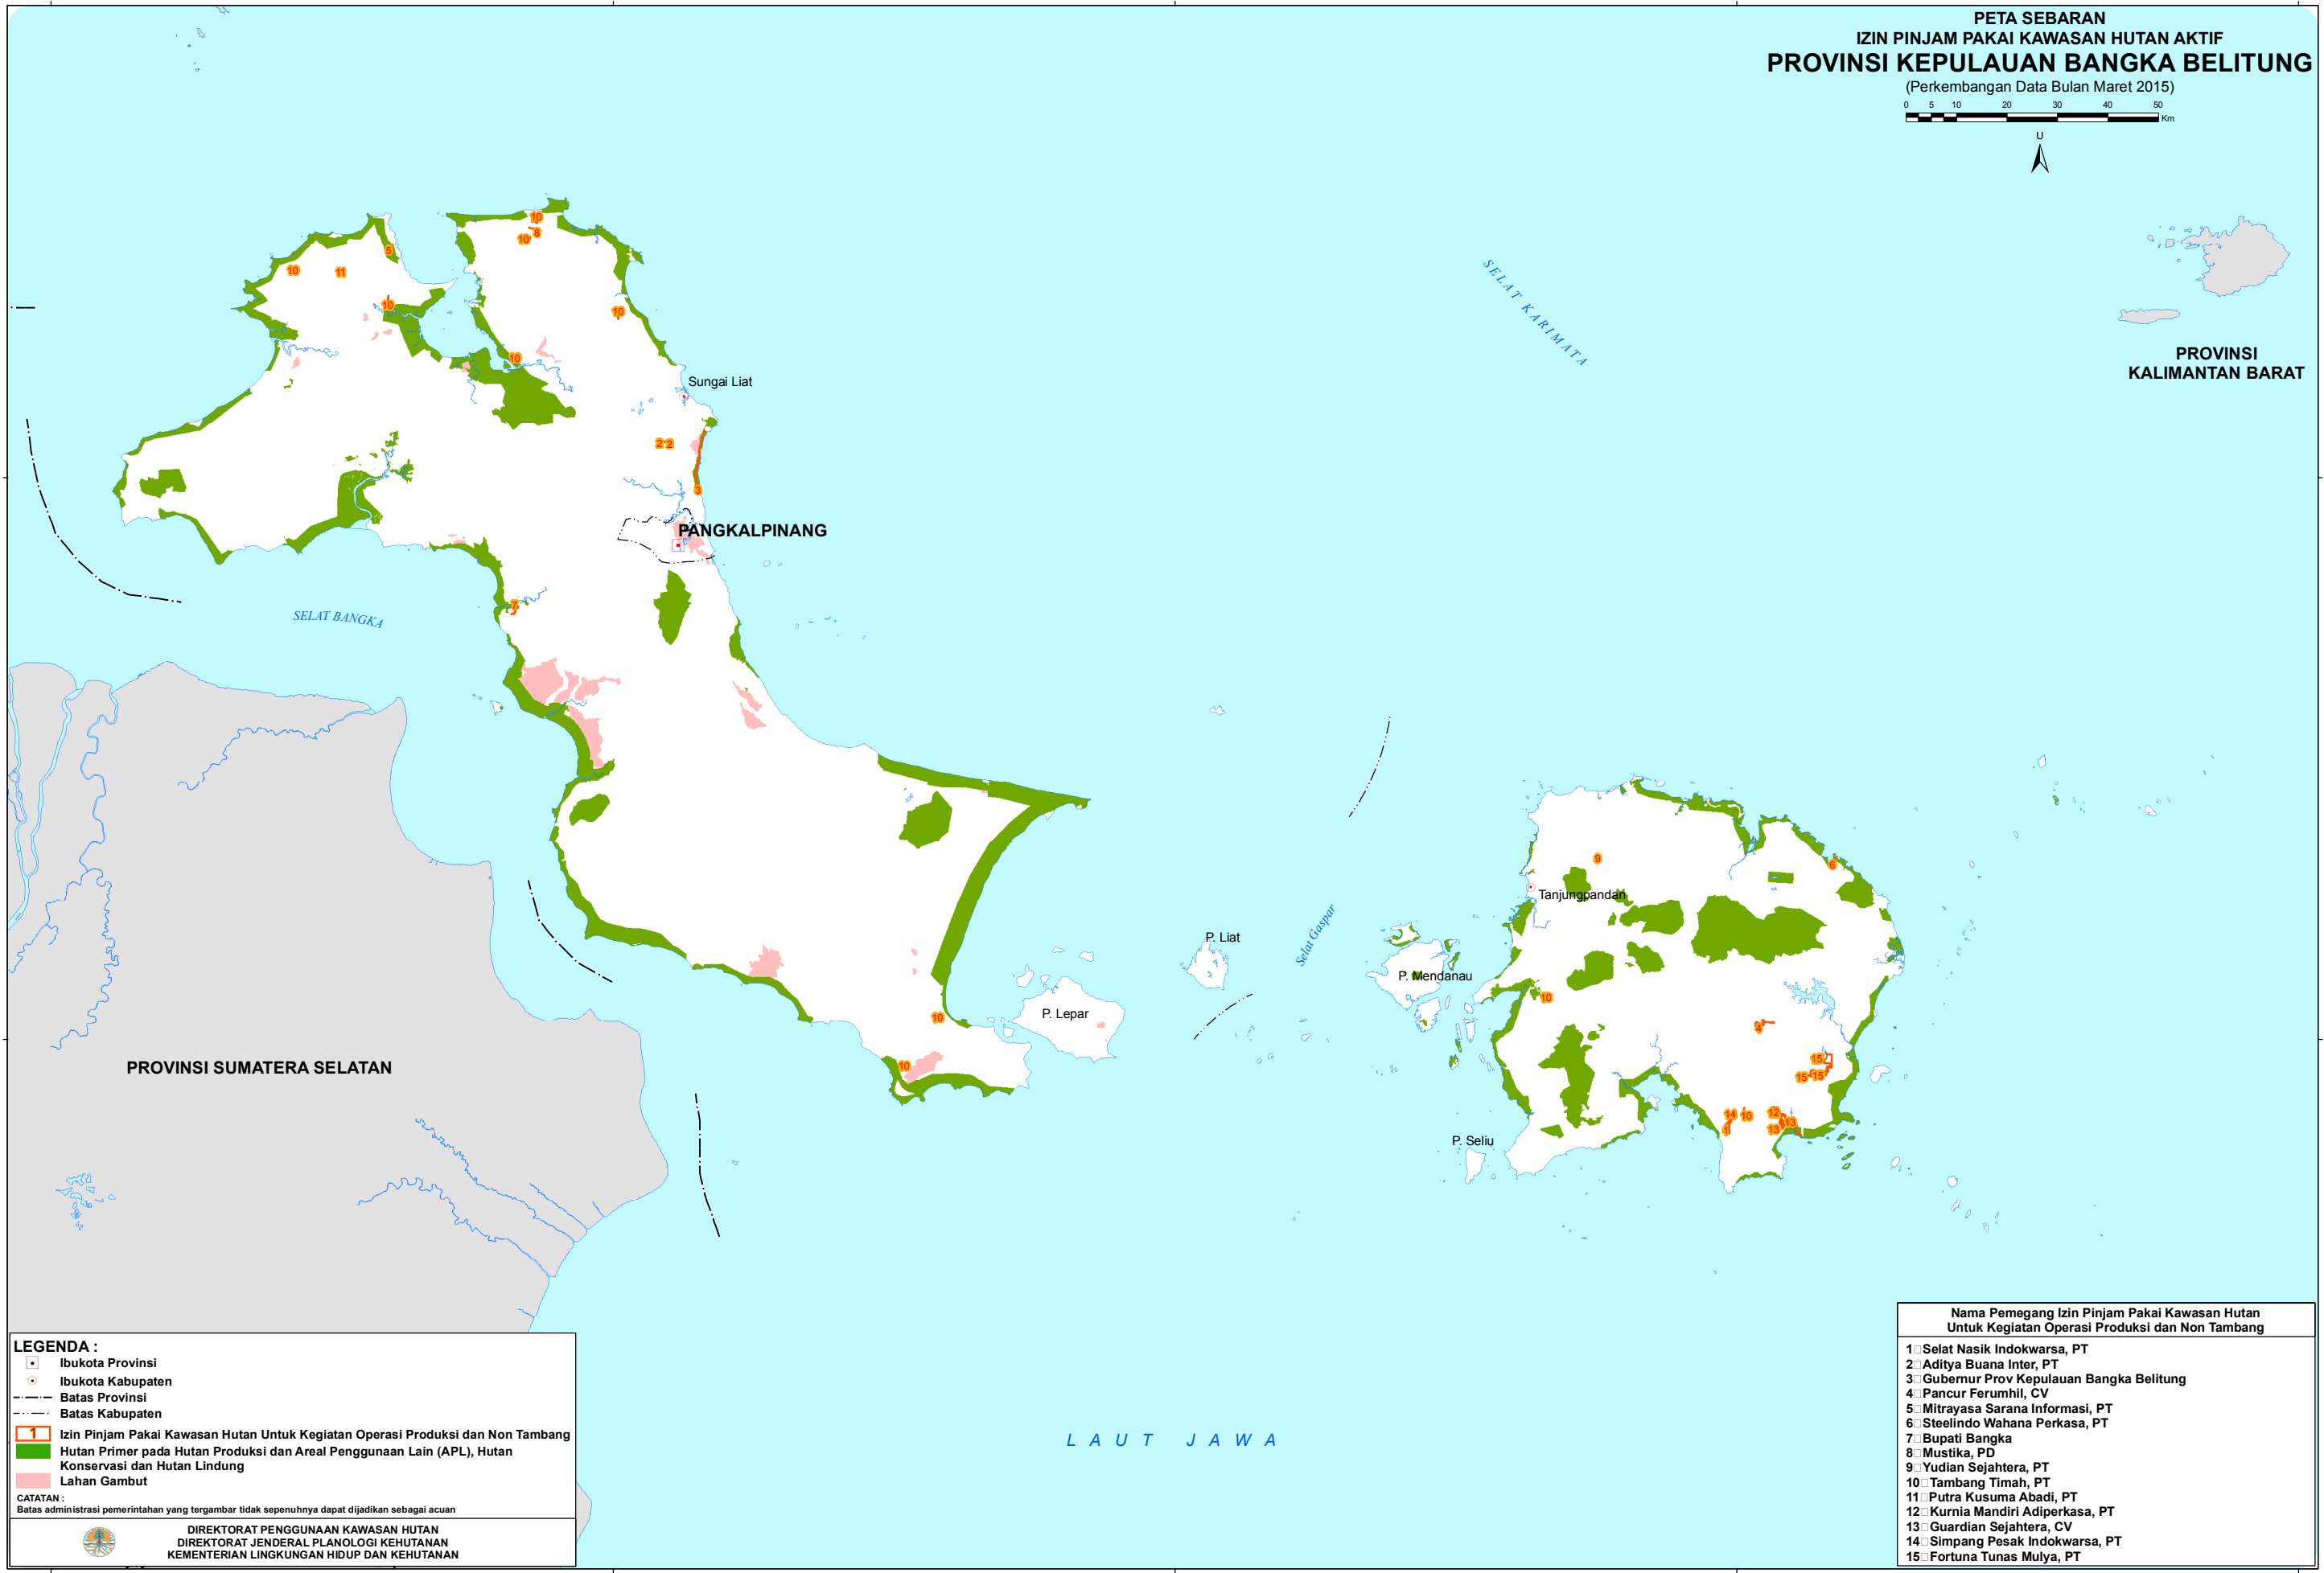

105°00'00"BT 106°00'00"BT 107°00'00"BT 108°00'00"BT 109°00'00"BT

### PETA SEBARAN IZIN PINJAM PAKAI KAWASAN HUTAN AKTIF PROVINSI KEPULAUAN BANGKA BELITUNG

(Perkembangan Data Bulan Maret 2015)

U

PROVINSI  
KALIMANTAN BARAT

**LEGENDA :**

- Ibukota Provinsi
- Ibukota Kabupaten
- Batas Provinsi
- Batas Kabupaten
- Izin Pinjam Pakai Kawasan Hutan Untuk Kegiatan Operasi Produksi dan Non Tambang
- Hutan Primer pada Hutan Produksi dan Areal Penggunaan Lain (APL), Hutan Konservasi dan Hutan Lindung
- Lahan Gambut

Nama Pemegang Izin Pinjam Pakai Kawasan Hutan Untuk Kegiatan Operasi Produksi dan Non Tambang	
1	Selat Nasik Indokwarsa, PT
2	Aditya Buana Inter, PT
3	Gubernur Prov Kepulauan Bangka Belitung
4	Pancur Ferumhil, CV
5	Mitrayasa Sarana Informasi, PT
6	Steelindo Wahana Perkasa, PT
7	Bupati Bangka
8	Mustika, PD
9	Yudian Sejahtera, PT
10	Tambang Timah, PT
11	Putra Kusuma Abadi, PT
12	Kurnia Mandiri Adiperkasa, PT
13	Guardian Sejahtera, CV
14	Simpang Pesak Indokwarsa, PT
15	Fortuna Tunas Mulya, PT