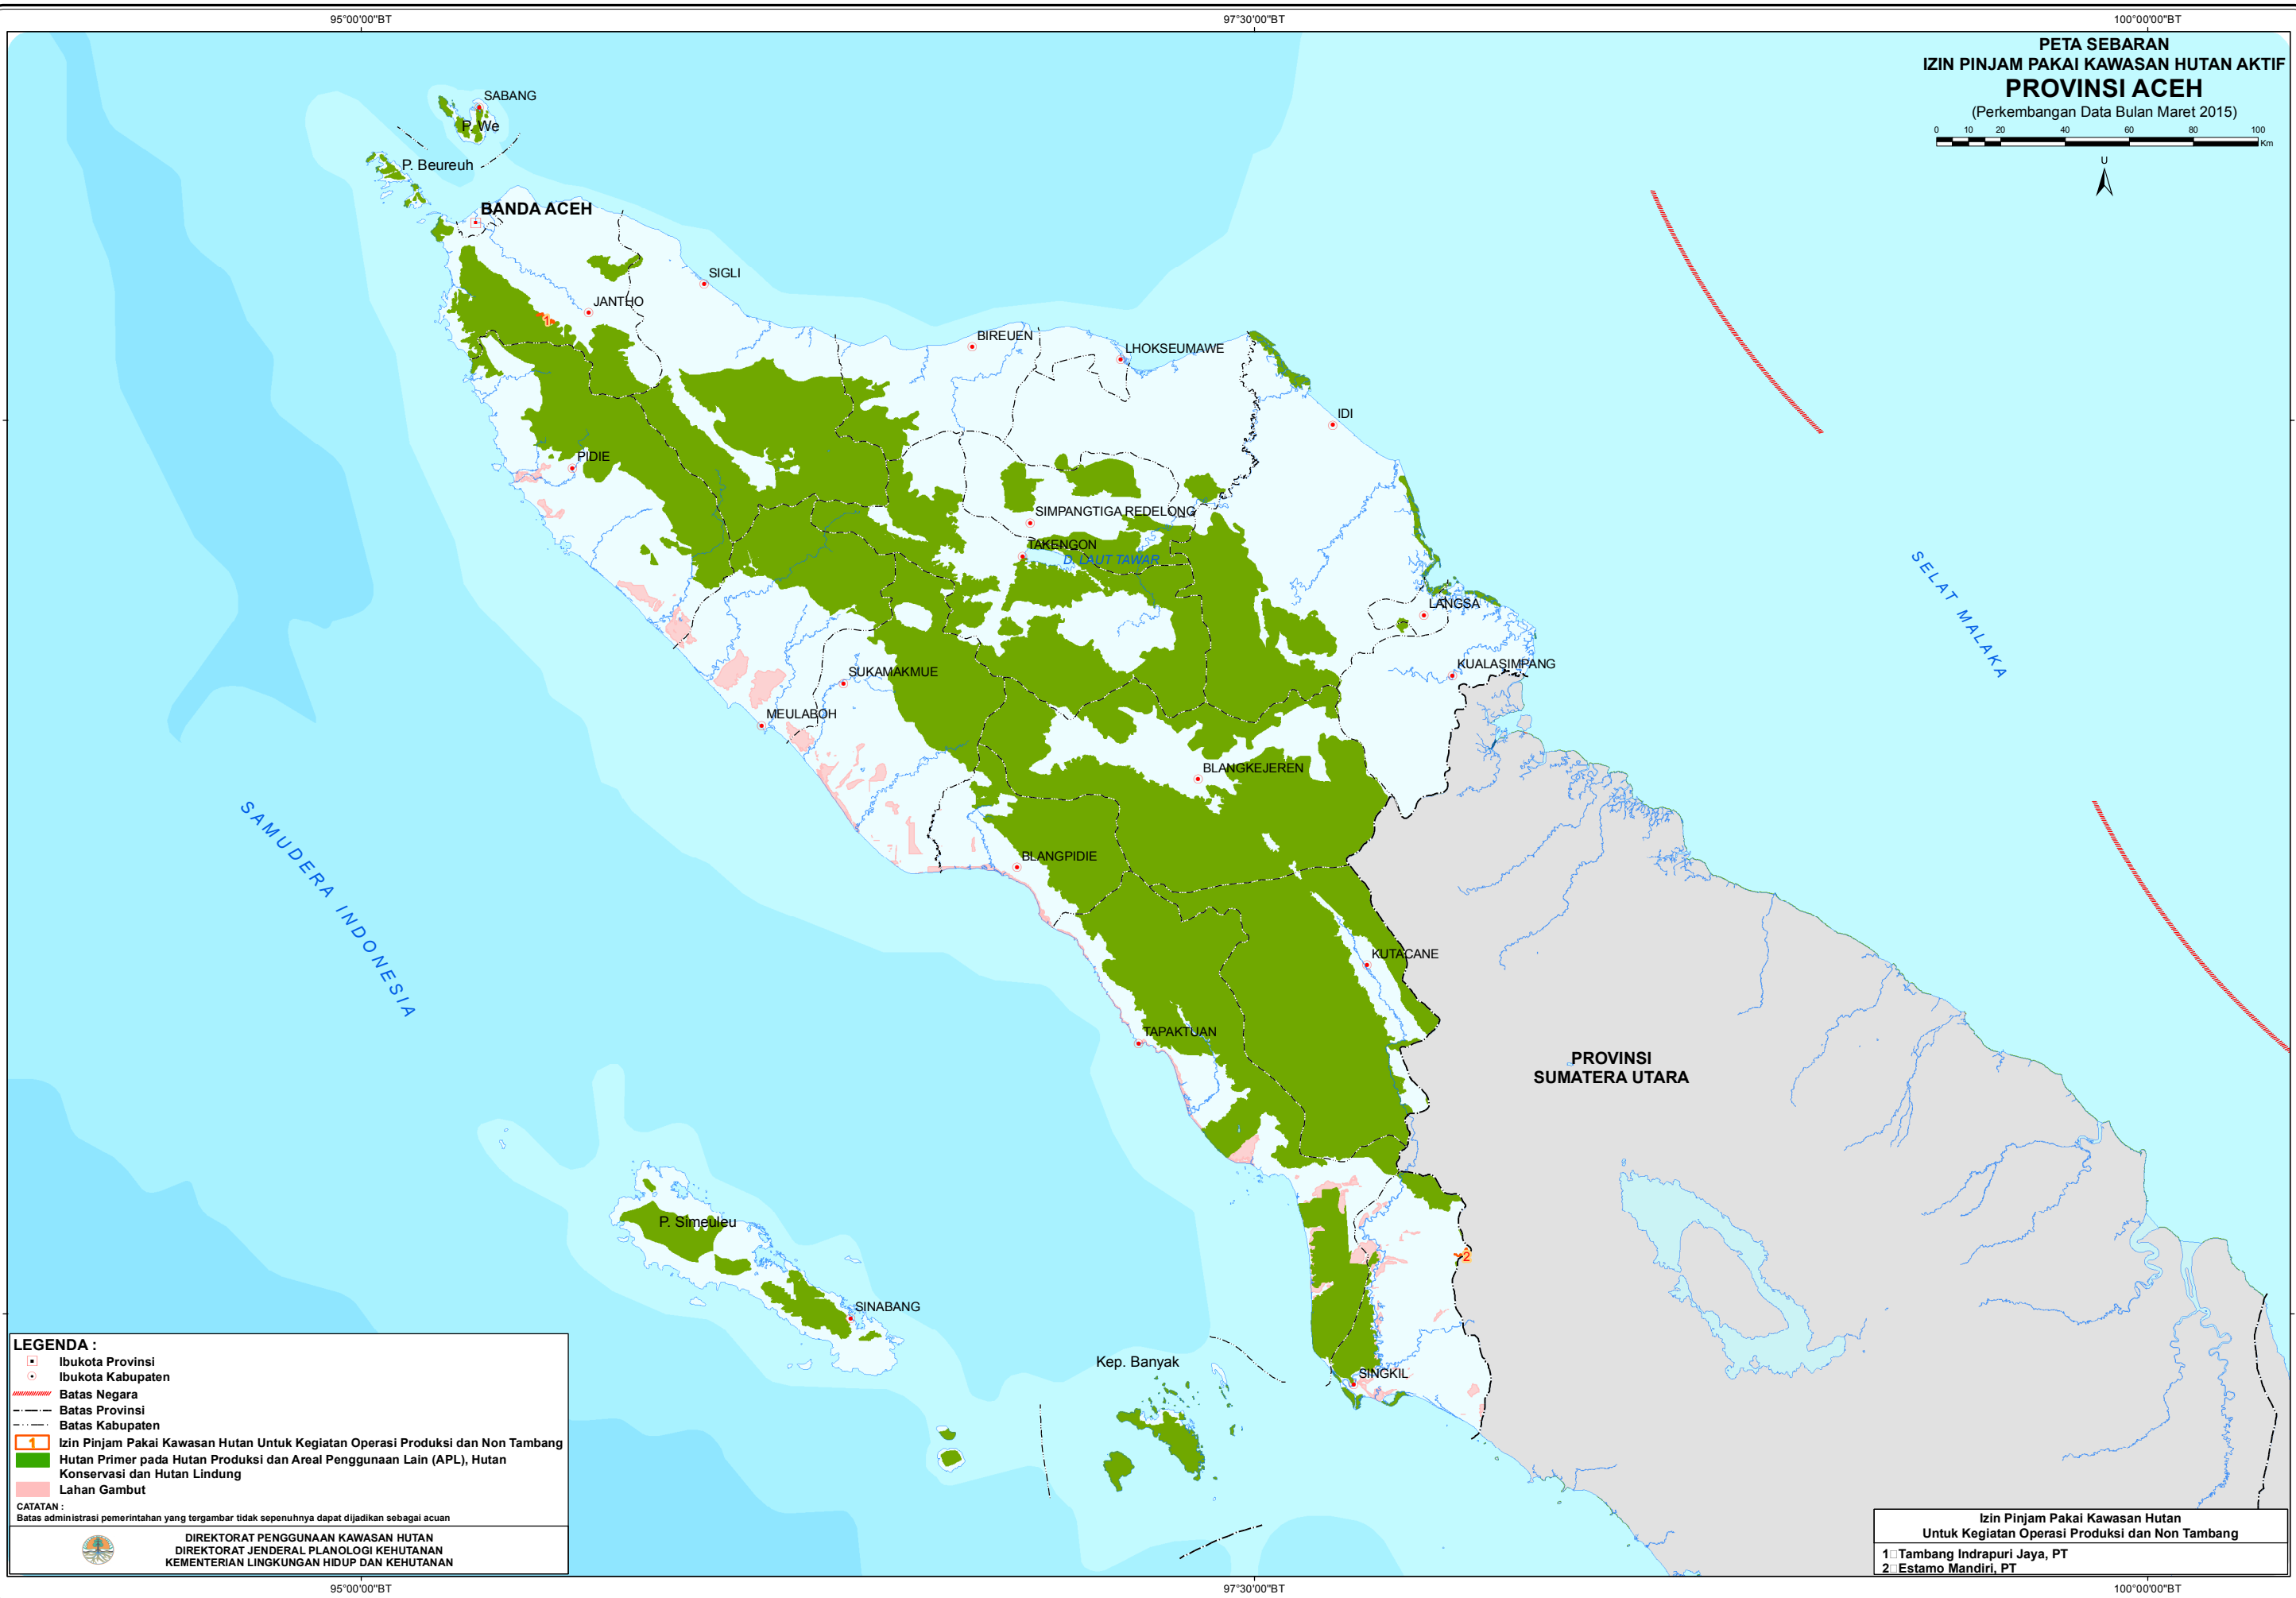

**PETA SEBARAN
IZIN PINJAM PAKAI KAWASAN HUTAN AKTIF
PROVINSI ACEH**
(Perkembangan Data Bulan Maret 2015)

LEGENDA :

- Ibukota Provinsi
- Ibukota Kabupaten
- Batas Negara
- Batas Provinsi
- Batas Kabupaten
- Izin Pinjam Pakai Kawasan Hutan Untuk Kegiatan Operasi Produksi dan Non Tambang
- Hutan Primer pada Hutan Produksi dan Areal Penggunaan Lain (APL), Hutan Konservasi dan Hutan Lindung
- Lahan Gambut

CATATAN :
Batas administrasi pemerintahan yang tergambar tidak sepenuhnya dapat dijadikan sebagai acuan

DIREKTORAT PENGGUNAAN KAWASAN HUTAN
DIREKTORAT JENDERAL PLANOLOGI KEHUTANAN
KEMENTERIAN LINGKUNGAN HIDUP DAN KEHUTANAN

SABANG
P. We
P. Beureuh
BANDA ACEH
SIGLI
JANTHO
BIREUEN
LHOKSEUMAWÉ
IDI
SIMPANGTIGA REDELONG
TAKENGON
LANGSA
KUALASIMPANG
SUKAMAKMUE
MEULABOH
BLANGKEJEREN
BLANGPIDIE
KUTACANE
TAPAKTUAN
Kep. Banyak
SINGKIL
P. Simeuleu
SINABANG

SAMUDERA INDONESIA SELAT MALAKA PROVINSI SUMATERA UTARA

95°00'00"BT 97°30'00"BT 100°00'00"BT